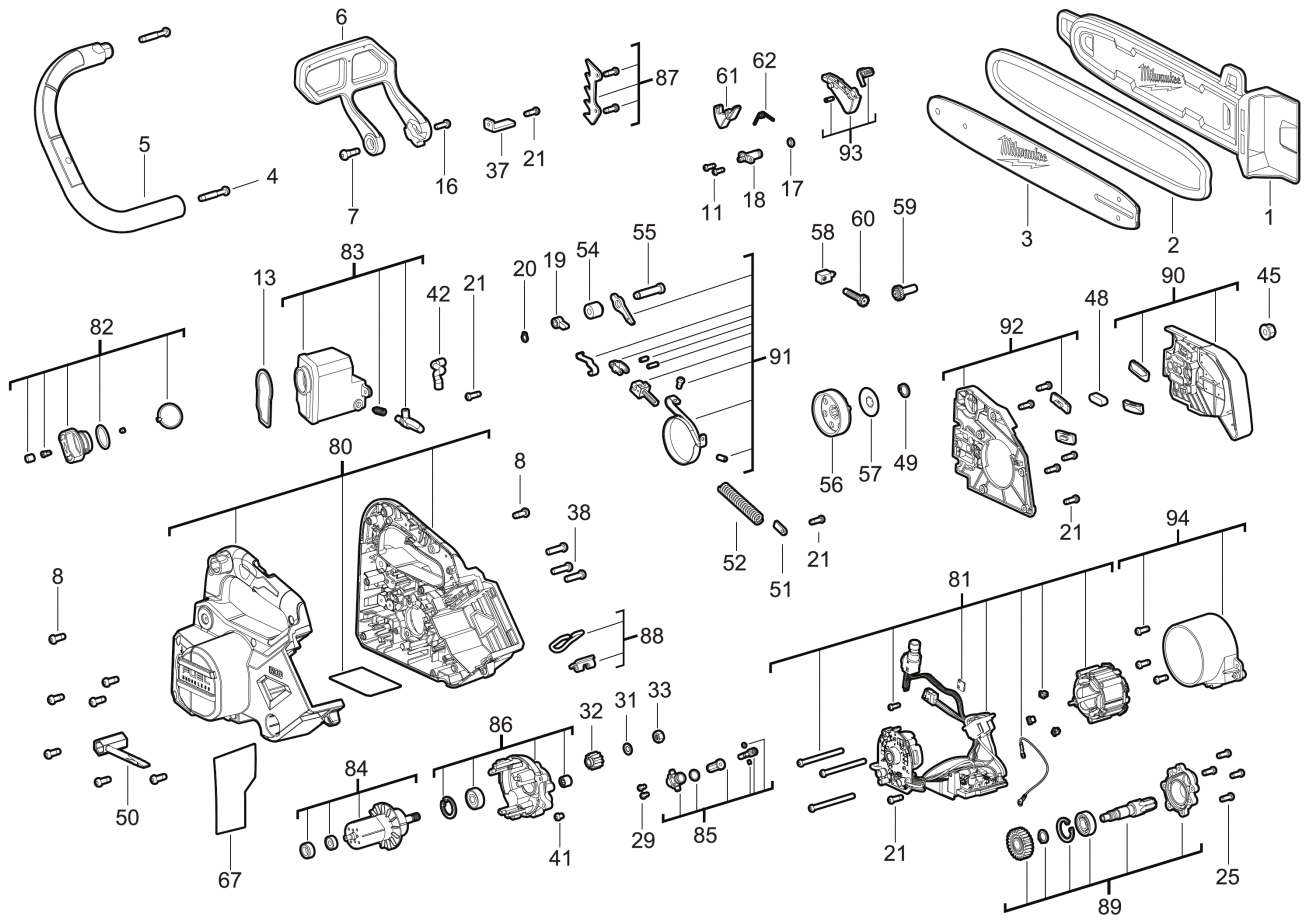

M18FTHCHS30-0 HANDLE CHAIN SAW 30CM XXX

4933479586 - M18FTHCHS30-0 - 4000491440

Position	Quantity	Description	Part number	EAN
0001 1	1	SAFTY GUARD	4931494738	4058546473105
0002 2	1	Saw Chain Top Handle 325LP X 305 X 1.1	4932480177	4058546404628
0003 3	1	GUIDE BAR 12IN/30CM M18 FTHCHS30	4932480171	4058546404567
0004 4	2	SCREW	4931453127	4002395153411
0005 5	1	HANDLE	4931494739	4058546473112
0006 6	1	OPERATING HANDLE	4931494740	4058546473129
0007 7	1	SCREW	4931465908	4058546240080
0008 8	8	SCREW	4931465909	4058546240097
0011 9	2	SCREW	4931436686	4002395258260
0013 10	1	GASKET	4931494741	4058546473136
0016 11	1	SCREW	4931465913	4058546240134
0017 12	1	O-RING	4931465914	4058546240141
0018 13	1	CONNECTOR	4931465915	4058546240158
0019 14	1	SWITCH	4931465916	4058546240165
0020 15	1	HOLDING RING	4931465917	4058546240172
0021 16	8	SCREW	660024030	4002395826957
0025 17	4	SCREW	4931435150	4002395859948
0029 18	2	SCREW	4931435474	4002395891634
0031 19	1	WASHER	4931494742	4058546473143
0032 20	1	PINION	4931494743	4058546473150
0033 21	1	NUT	4931494744	4058546473167
0037 22	1	CORE LIFTER RING	4931465928	4058546240288
0038 23	3	SCREW	4931465929	4058546240295
0041 24	1	SCREW	4931494745	4058546473174
0042 25	1	TUBE	4931494746	4058546473181
0045 26	1	NUT	4931465951	4058546240516
0048 27	1	PAD	4931494747	4058546473198
0049 28	1	SNAP RING	4931472833	4058546331351
0050 29	1	WRENCH	4931465931	4058546240318
0051 30	1	RETAINING PLATE	4931465940	4058546240400
0052 31	1	SPRING	4931465941	4058546240417
0054 32	1	BUSH	4931465943	4058546240431
0055 33	1	BOLT	4931465944	4058546240448
0056 34	1	CLUTCH DISC	4931494748	4058546473204
0057 35	1	WASHER	4931494749	4058546473211
0058 36	1	CROSS BRACKET	4931494750	4058546473228
0059 37	1	SCREW	4931465949	4058546240493
0060 38	1	CROSS BRACKET	4931494751	4058546473235
0061 39	1	LEVER	4931494752	4058546473242
0062 40	1	SPRING	4931494753	4058546473259
0067 41	1	RATING PLATE	4931494754	4058546473266
0080 42	1	HOUSING	4931494755	4058546473273
0081 43	1	STATOR	4931494756	4058546473280
0082 44	1	COVER CAP	4931473747	4058546356231
0083 45	1	TANK	4931494757	4058546473297
0084 46	1	ROTOR	4931494758	4058546473303
0085 47	1	OIL PUMP	4931494759	4058546473310
0086 48	1	GEAR CASE	4931494760	4058546473327
0087 49	1	SPIKE	4931494761	4058546473334
0088 50	1	HOOK	4931494762	4058546473341